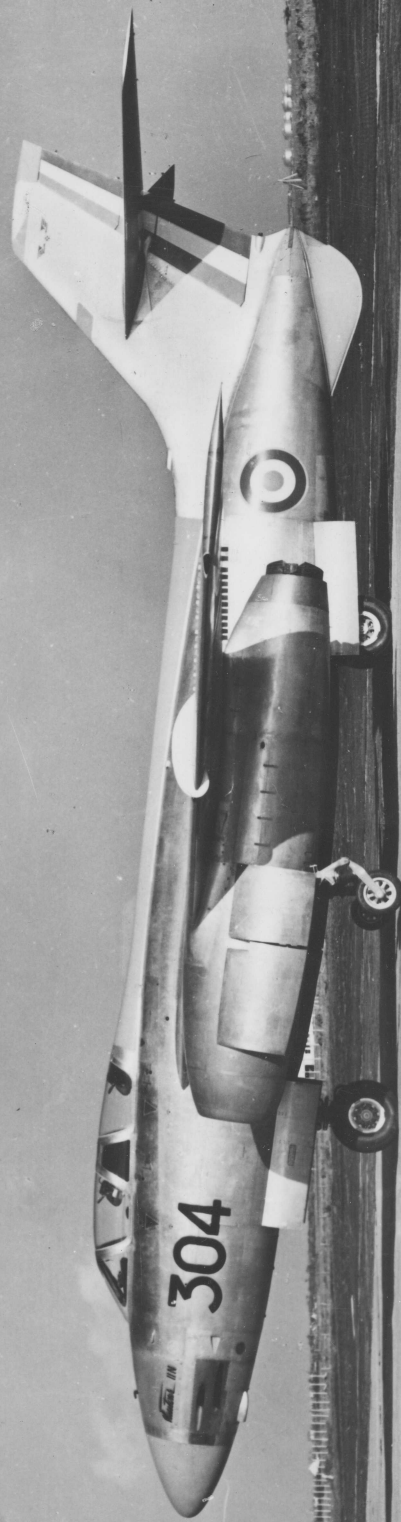

Le SO - 4050 VAUTOUR est commandé en série par l'Armée de l'Air Française dans ses 3 versions : chasseur - tous temps, appui tactique, bombardier. Il est supersonique en piqué.

SUD - AVIATION / Services d'Information

C. 15735

SUD-AVIATION - (Services d'Information)

Le chasseur tous-temps SO-4050 VAUTOUR est commandé en série par l'Armée de l'Air Française.
Supersonique en piqué.