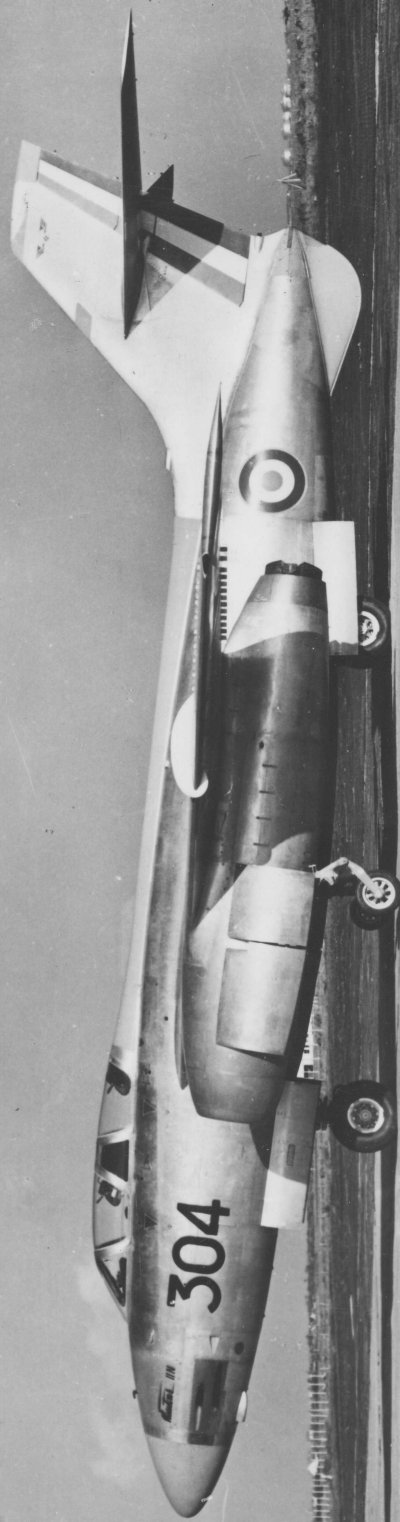

Le SO - 4050 VAUTOUR est commandé en série par l'Armée de l'Air Française dans ses 3 versions : chasseur - tous temps, appui tactique, bombardier. Il est supersonique en piqué.

SUD - AVIATION / Services d'Information

C. 15735

SUD-AVIATION - (Services d'Information)

Le chasseur tous-temps SO-4050 VAUTOUR est commandé en série par l'Armée de l'Air Française.  
Supersonique en piqué.