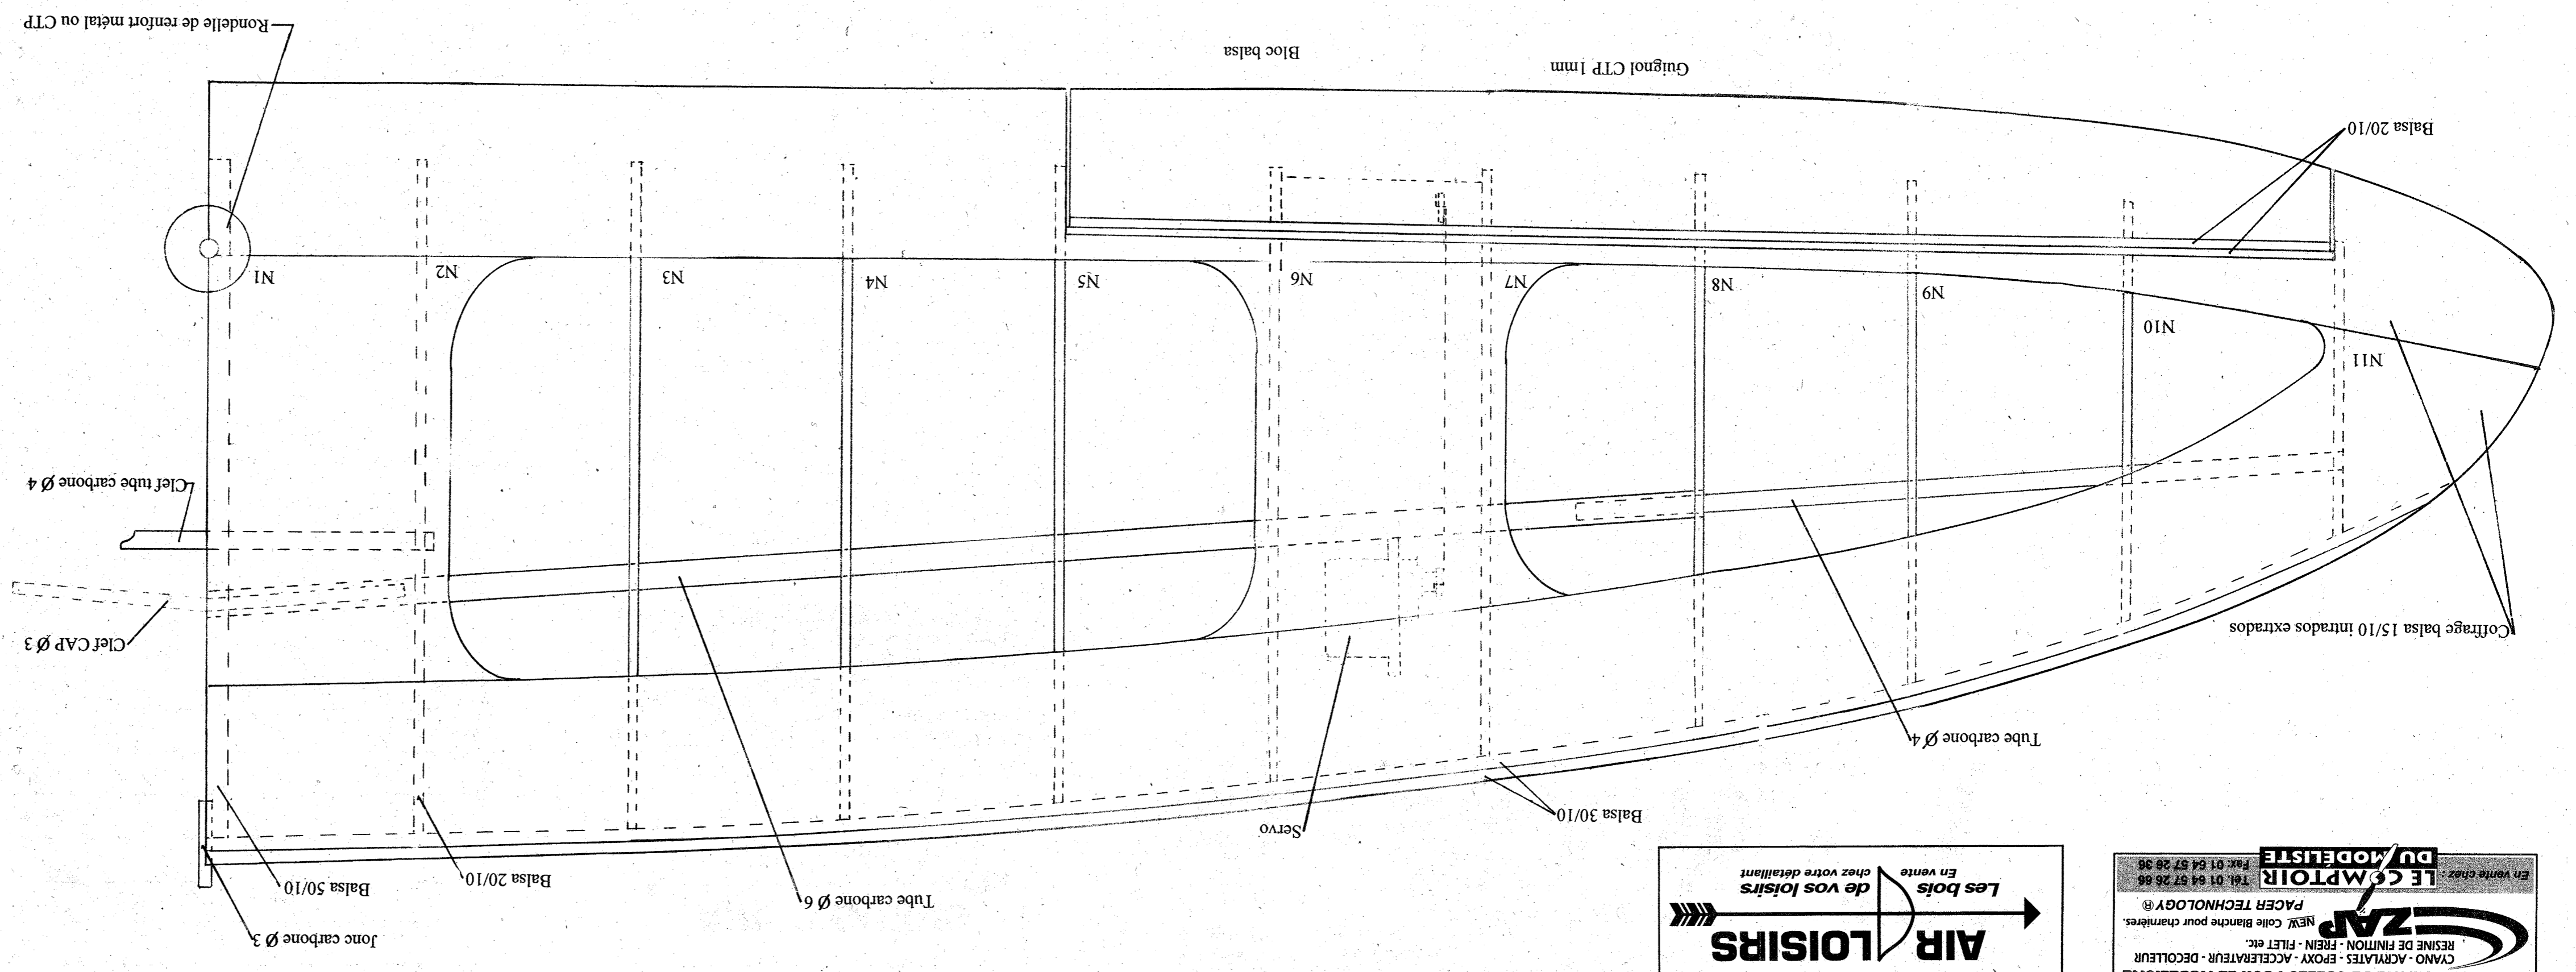

Echelle 1/2

AIR LOISIRS
Les bois de vos loisirs
En vente chez LE COMPTOIR DU MODELISTE
chez votre détaillant
Tél. 01 64 97 26 86
Fax: 01 64 97 28 96

ESAP
Résine de finition - Fren - Flet etc.
Colle blanche pour charnières.
PACER TECHNOLOGY®
Tél. 01 64 97 26 86
Fax: 01 64 97 28 96