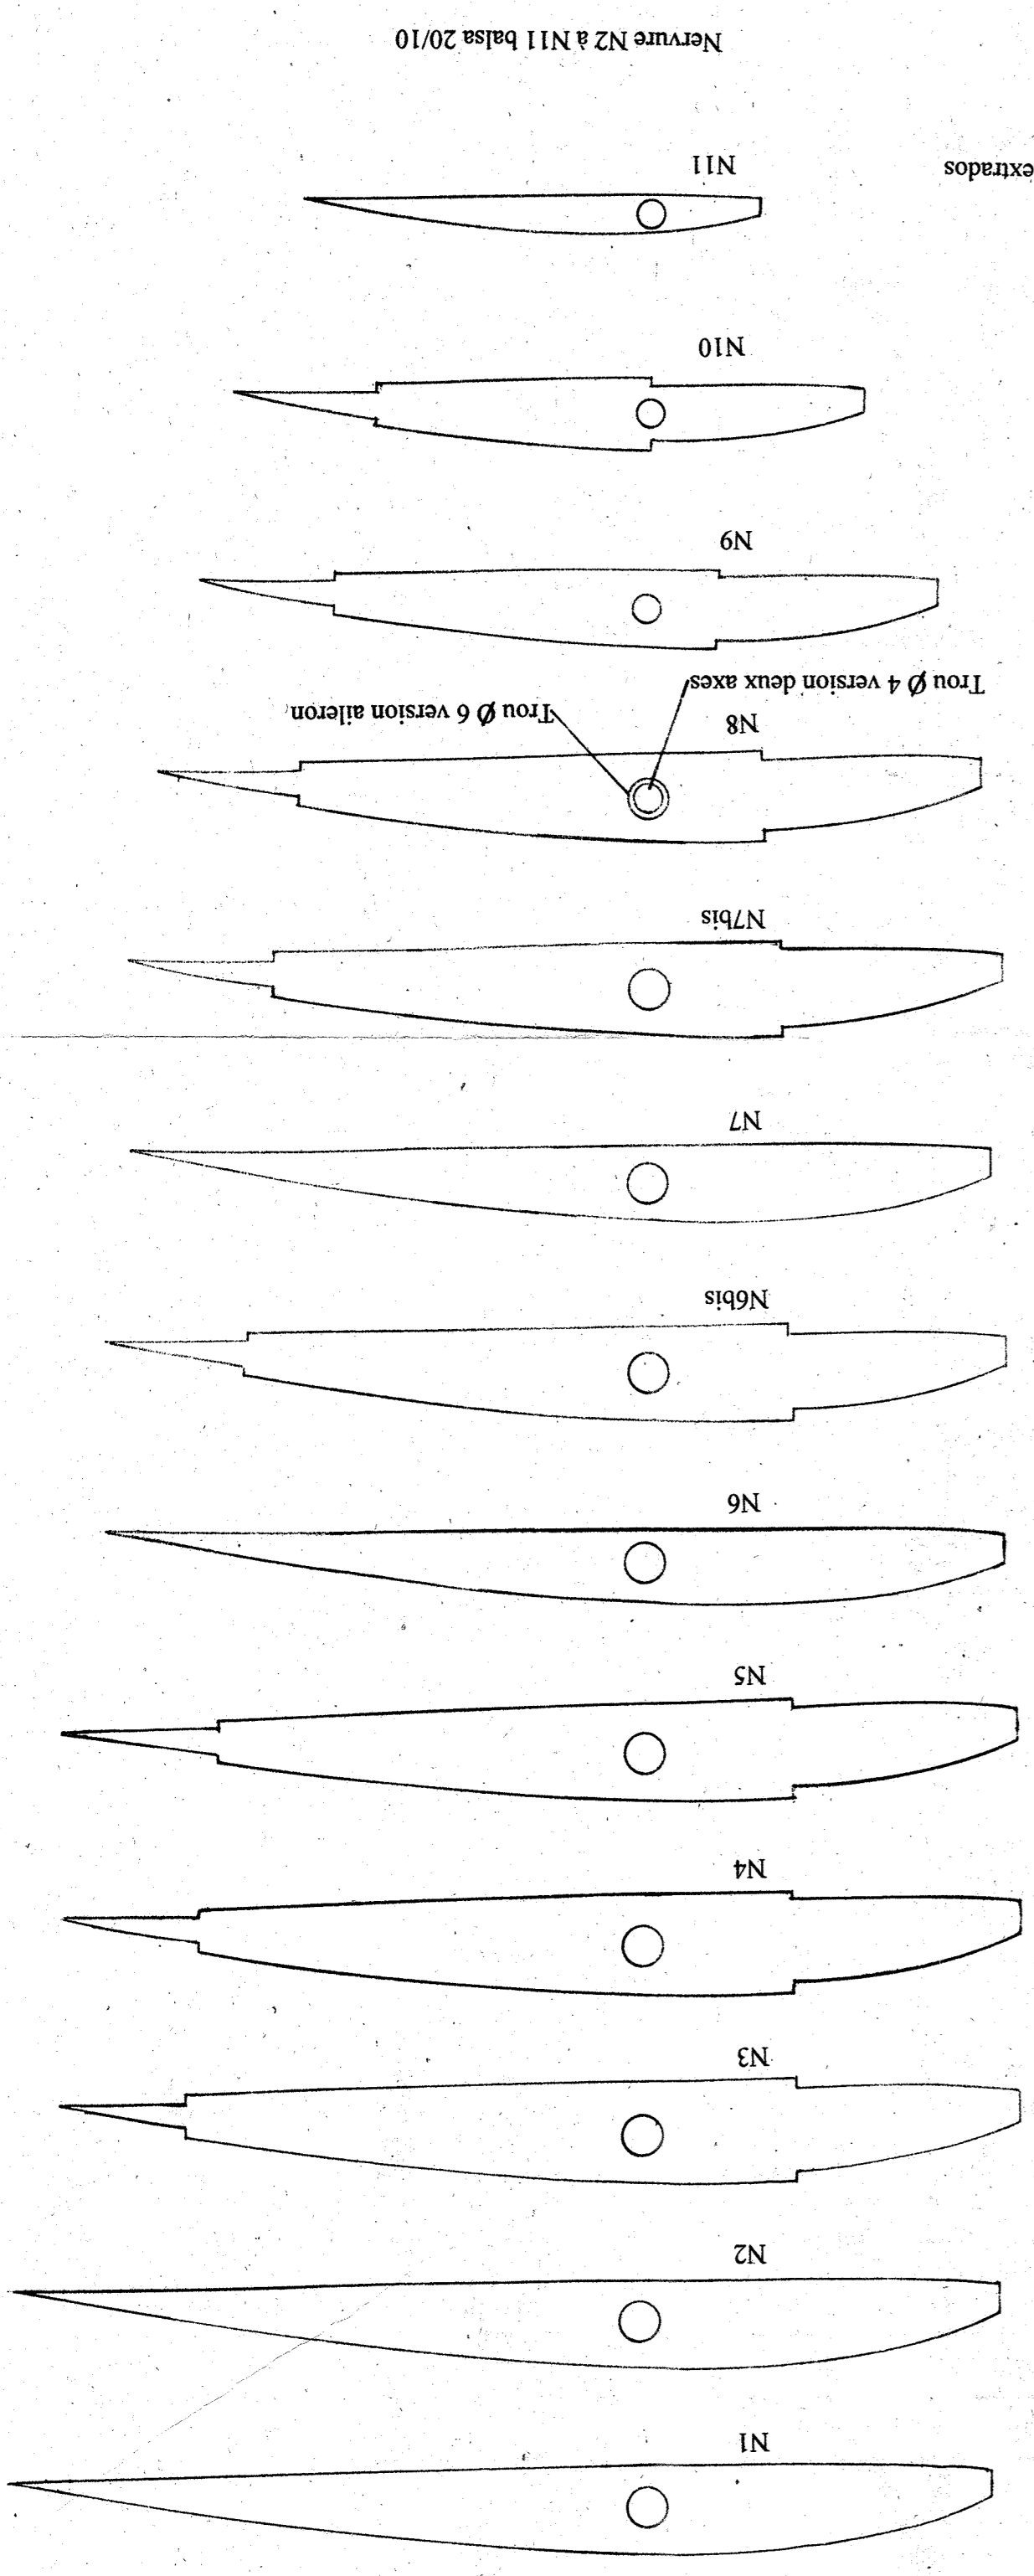

Echelle 1/2

AIR LOISIRS
Les bois de vos loisirs
En vente chez LE COMPTOIR DU MODELISTE
chez votre détaillant
Tél. 01 64 97 26 86
Fax: 01 64 97 28 96

ESAP
Résine de finition - Fren - Flet etc.
Colle blanche pour charnières.
PACER TECHNOLOGY®
Tél. 01 64 97 26 86
Fax: 01 64 97 28 96