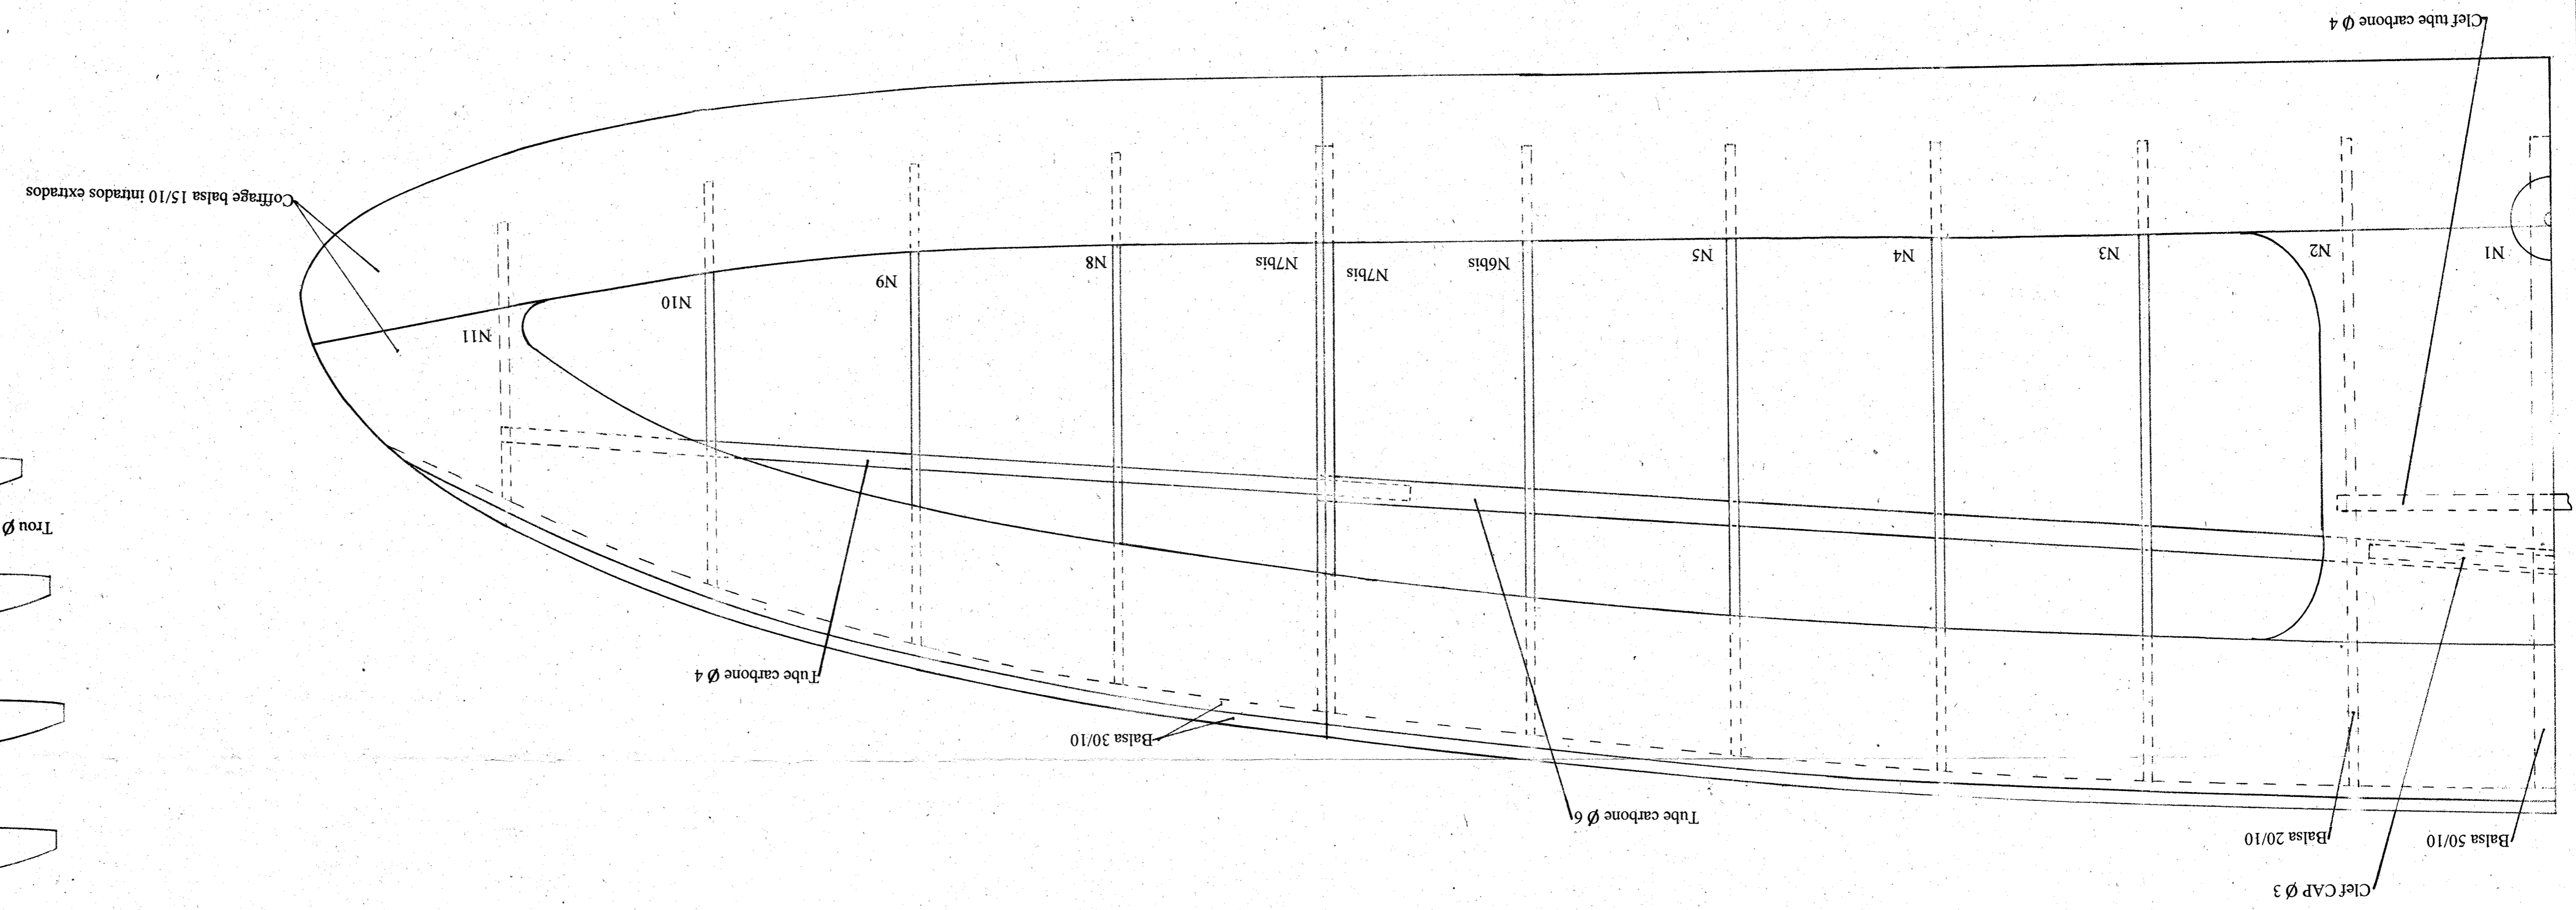

Echelle 1/2

AIR LOISIRS
Les bois de vos loisirs
En vente chez LE COMPTOIR DU MODELISTE
chez votre détaillant
Tél. 01 64 97 26 86
Fax: 01 64 97 28 96

ESAP
Résine de finition - Fren - Flet etc.
Colle blanche pour charnières.
PACER TECHNOLOGY®
Tél. 01 64 97 26 86
Fax: 01 64 97 28 96